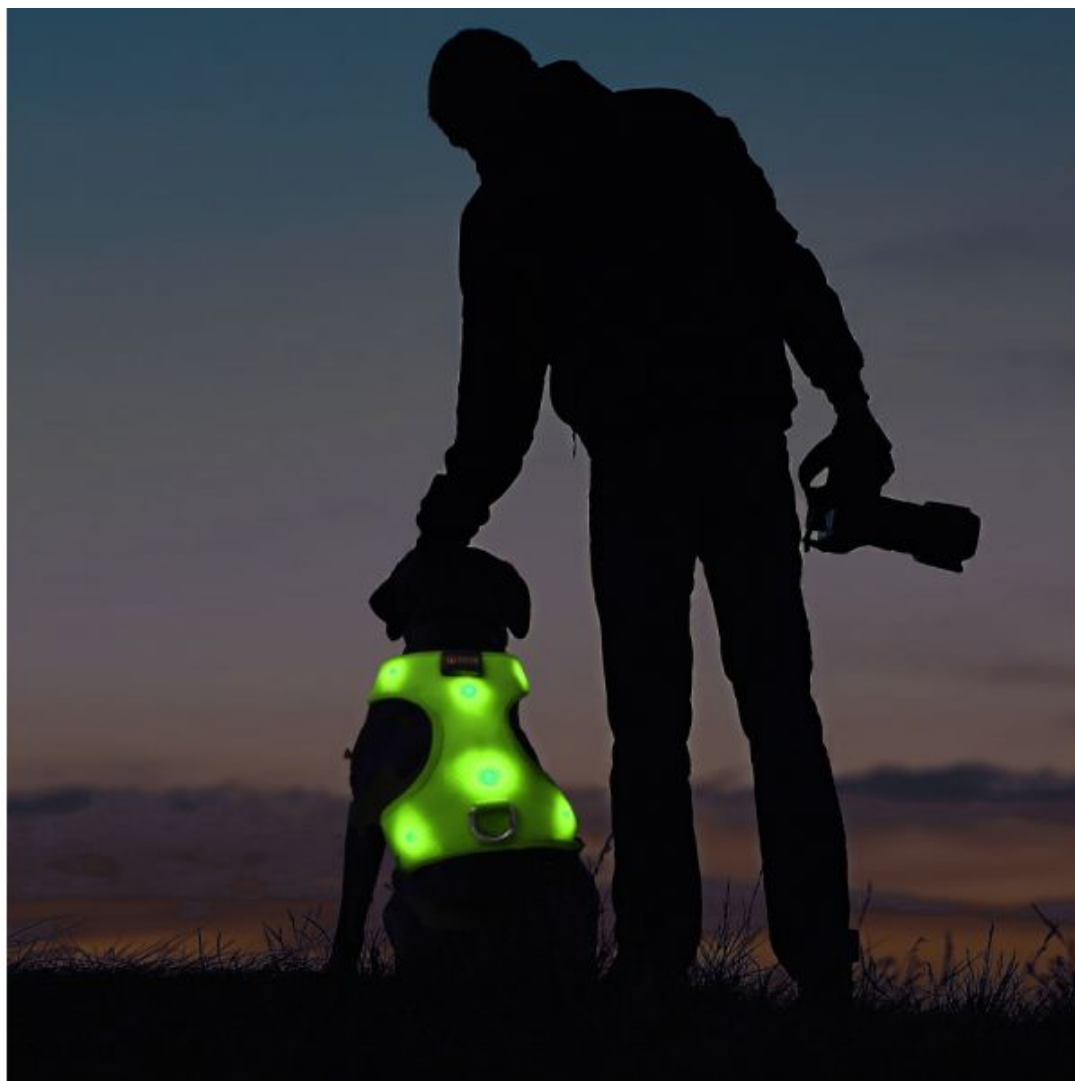

## Svítící LED postroje

Možnost zapnutí na 2 mody: rychlé blikání (12h), svícení (2-3h). Dobíjí se USB kabelem (2h), který je součástí balení. Před nabíjením se ujistěte, že je nabíjecí část suchá. Během nabíjení nenechávejte postroj svítit. Tento produkt není voděodolný!!!!

Kód	Název	Velikost	Barvy	
06413	Postroj	S	 zelená	 oranžová
06414	Postroj	M	 zelená	 oranžová
06415	Postroj	L	 zelená	 oranžová