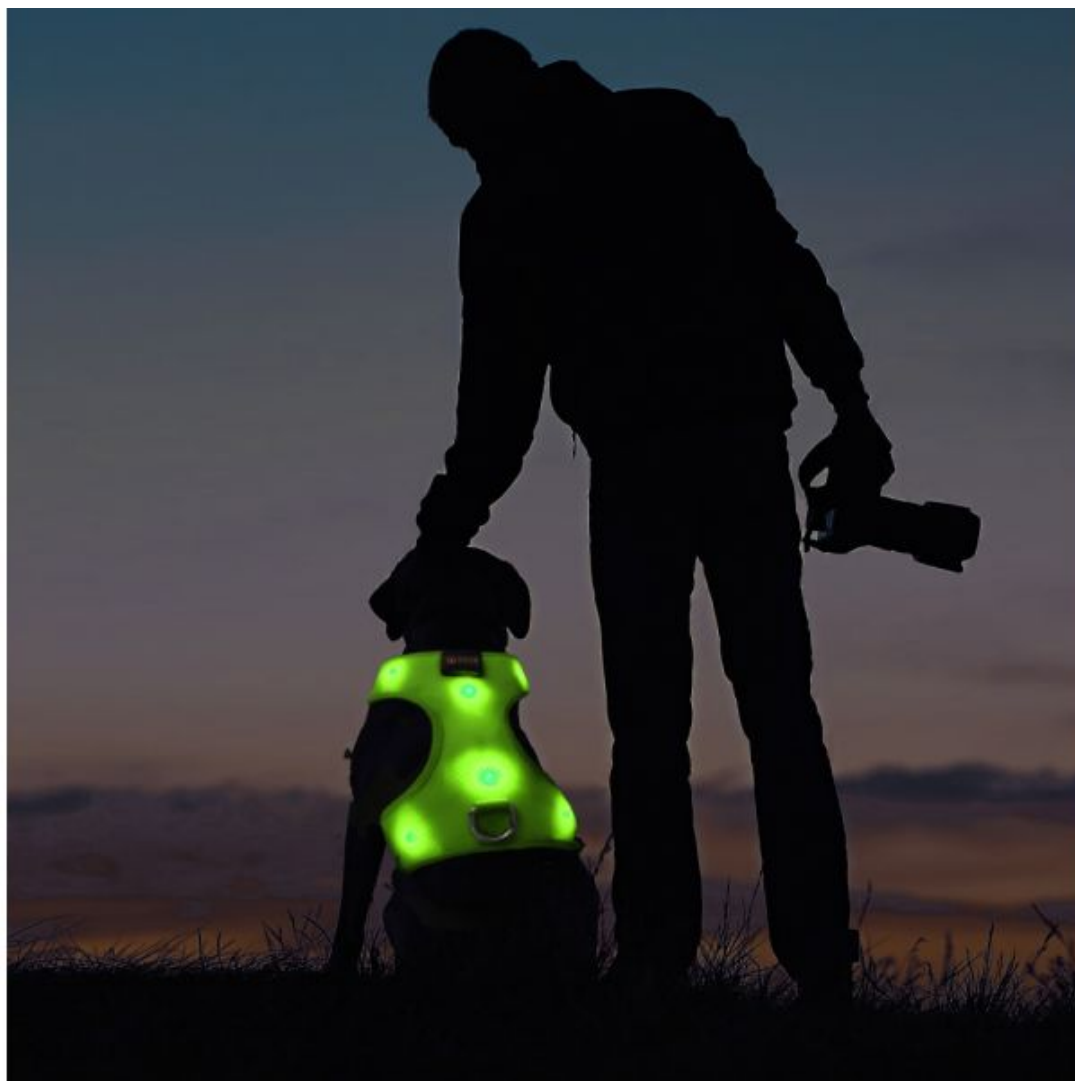

Svítící LED postroje

Možnost zapnutí na 2 mody: rychlé blikání (12h), svícení (2-3h). Dobíjí se USB kabelem (2h), který je součástí balení. Před nabíjením se ujistěte, že je nabíjecí část suchá. Během nabíjení nenechávejte postroj svítit. Tento produkt není voděodolný!!!!