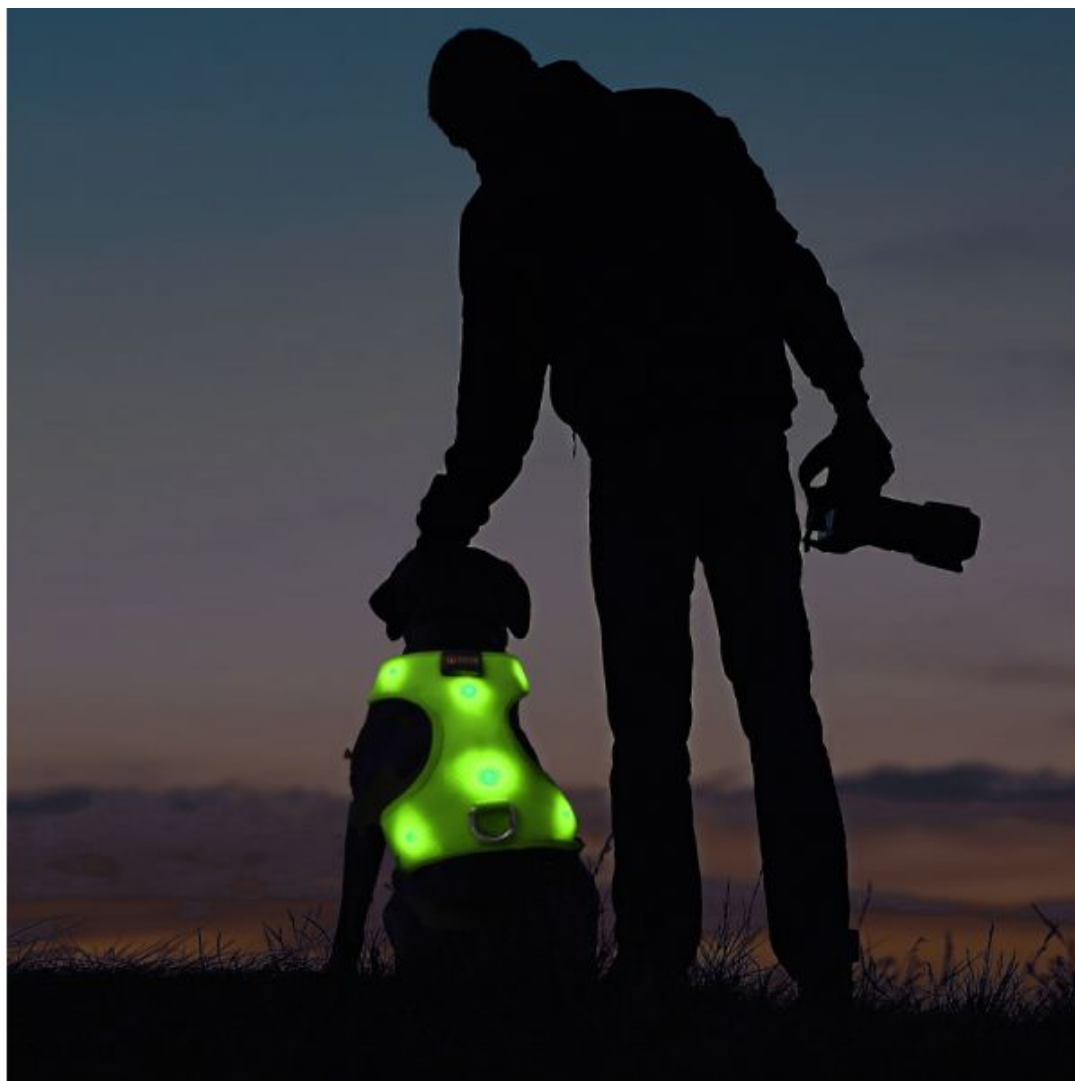

Svítící LED postroje

Možnost zapnutí na 2 mody: rychlé blikání (12h), svícení (2-3h). Dobíjí se USB kabelem (2h), který je součástí balení. Před nabíjením se ujistěte, že je nabíjecí část suchá. Během nabíjení nenechávejte postroj svítit. Tento produkt není voděodolný!!!!

Kód	Název	Velikost	Barvy	
06413	Postroj	S	 zelená	 oranžová
06414	Postroj	M	 zelená	 oranžová
06415	Postroj	L	 zelená	 oranžová